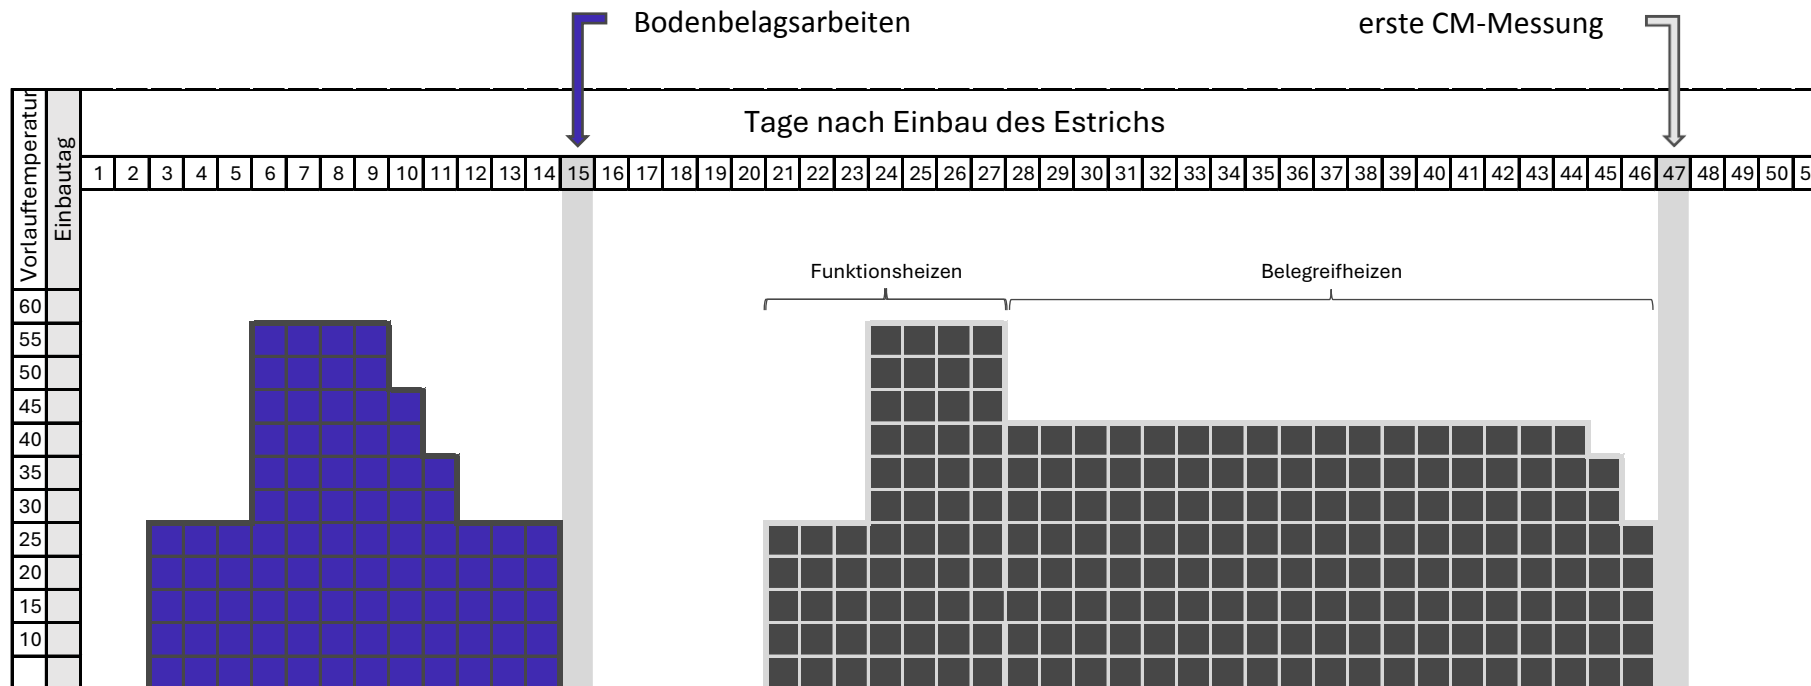

Einsparpotenzial bei externen Heizquellen mit INFiNiTAS® Ultra (14 Tage) im Vergleich zu Nullestrich

Heizquelle	Kosten*	INFiNiTAS® Estrich		Nullestrich		Ersparnis**
		Heiztage	Aufwand**	Heiztage	Aufwand**	
Öl	0,83 €	12	9,96 €	26	21,58 €	11,62 €
Strom	1,42 €	12	17,04 €	26	36,92 €	19,88 €

* je m² und Tag

** je m²

Annahmen: Maschinenauslastung von 80%, Ölkosten von 3€/L, Stromkosten von 50 ct/kWh

INFiNiTAS® Estrich

Nullestrich